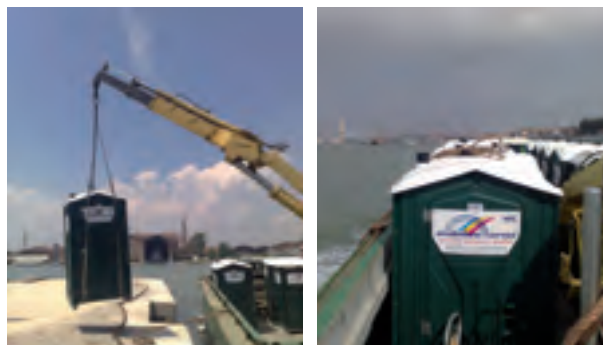

Via Bartolomeo Avesani, 15
37135 Verona
Tel. 045 8010421 Fax 045.8005480
E-mail: info@arcobalenoservice.com
www.arcobalenoservice.com